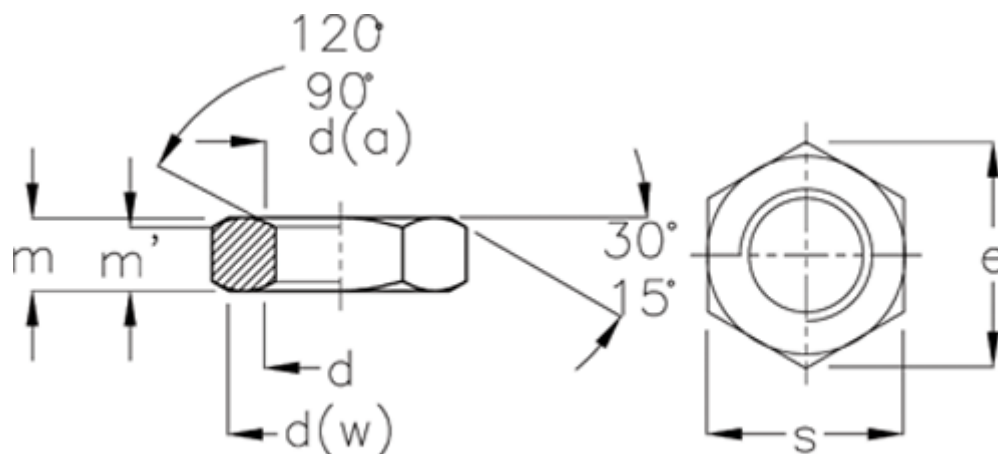

Varenummer: 201605121

Beskrivelse: Kontramøtrik iso 8675-M12x1,5 Rustfast

Mål

d	= M12	m max = 6
d1 max	= 13.00	m min = 5.70
d1 min	= 12	s max = 18
d2	= M12	s min = 17.73
d3	= 1.5	w = 16.63
e	= 20.03	
Gevind stigning	= 1.5	
m	= 4.56	